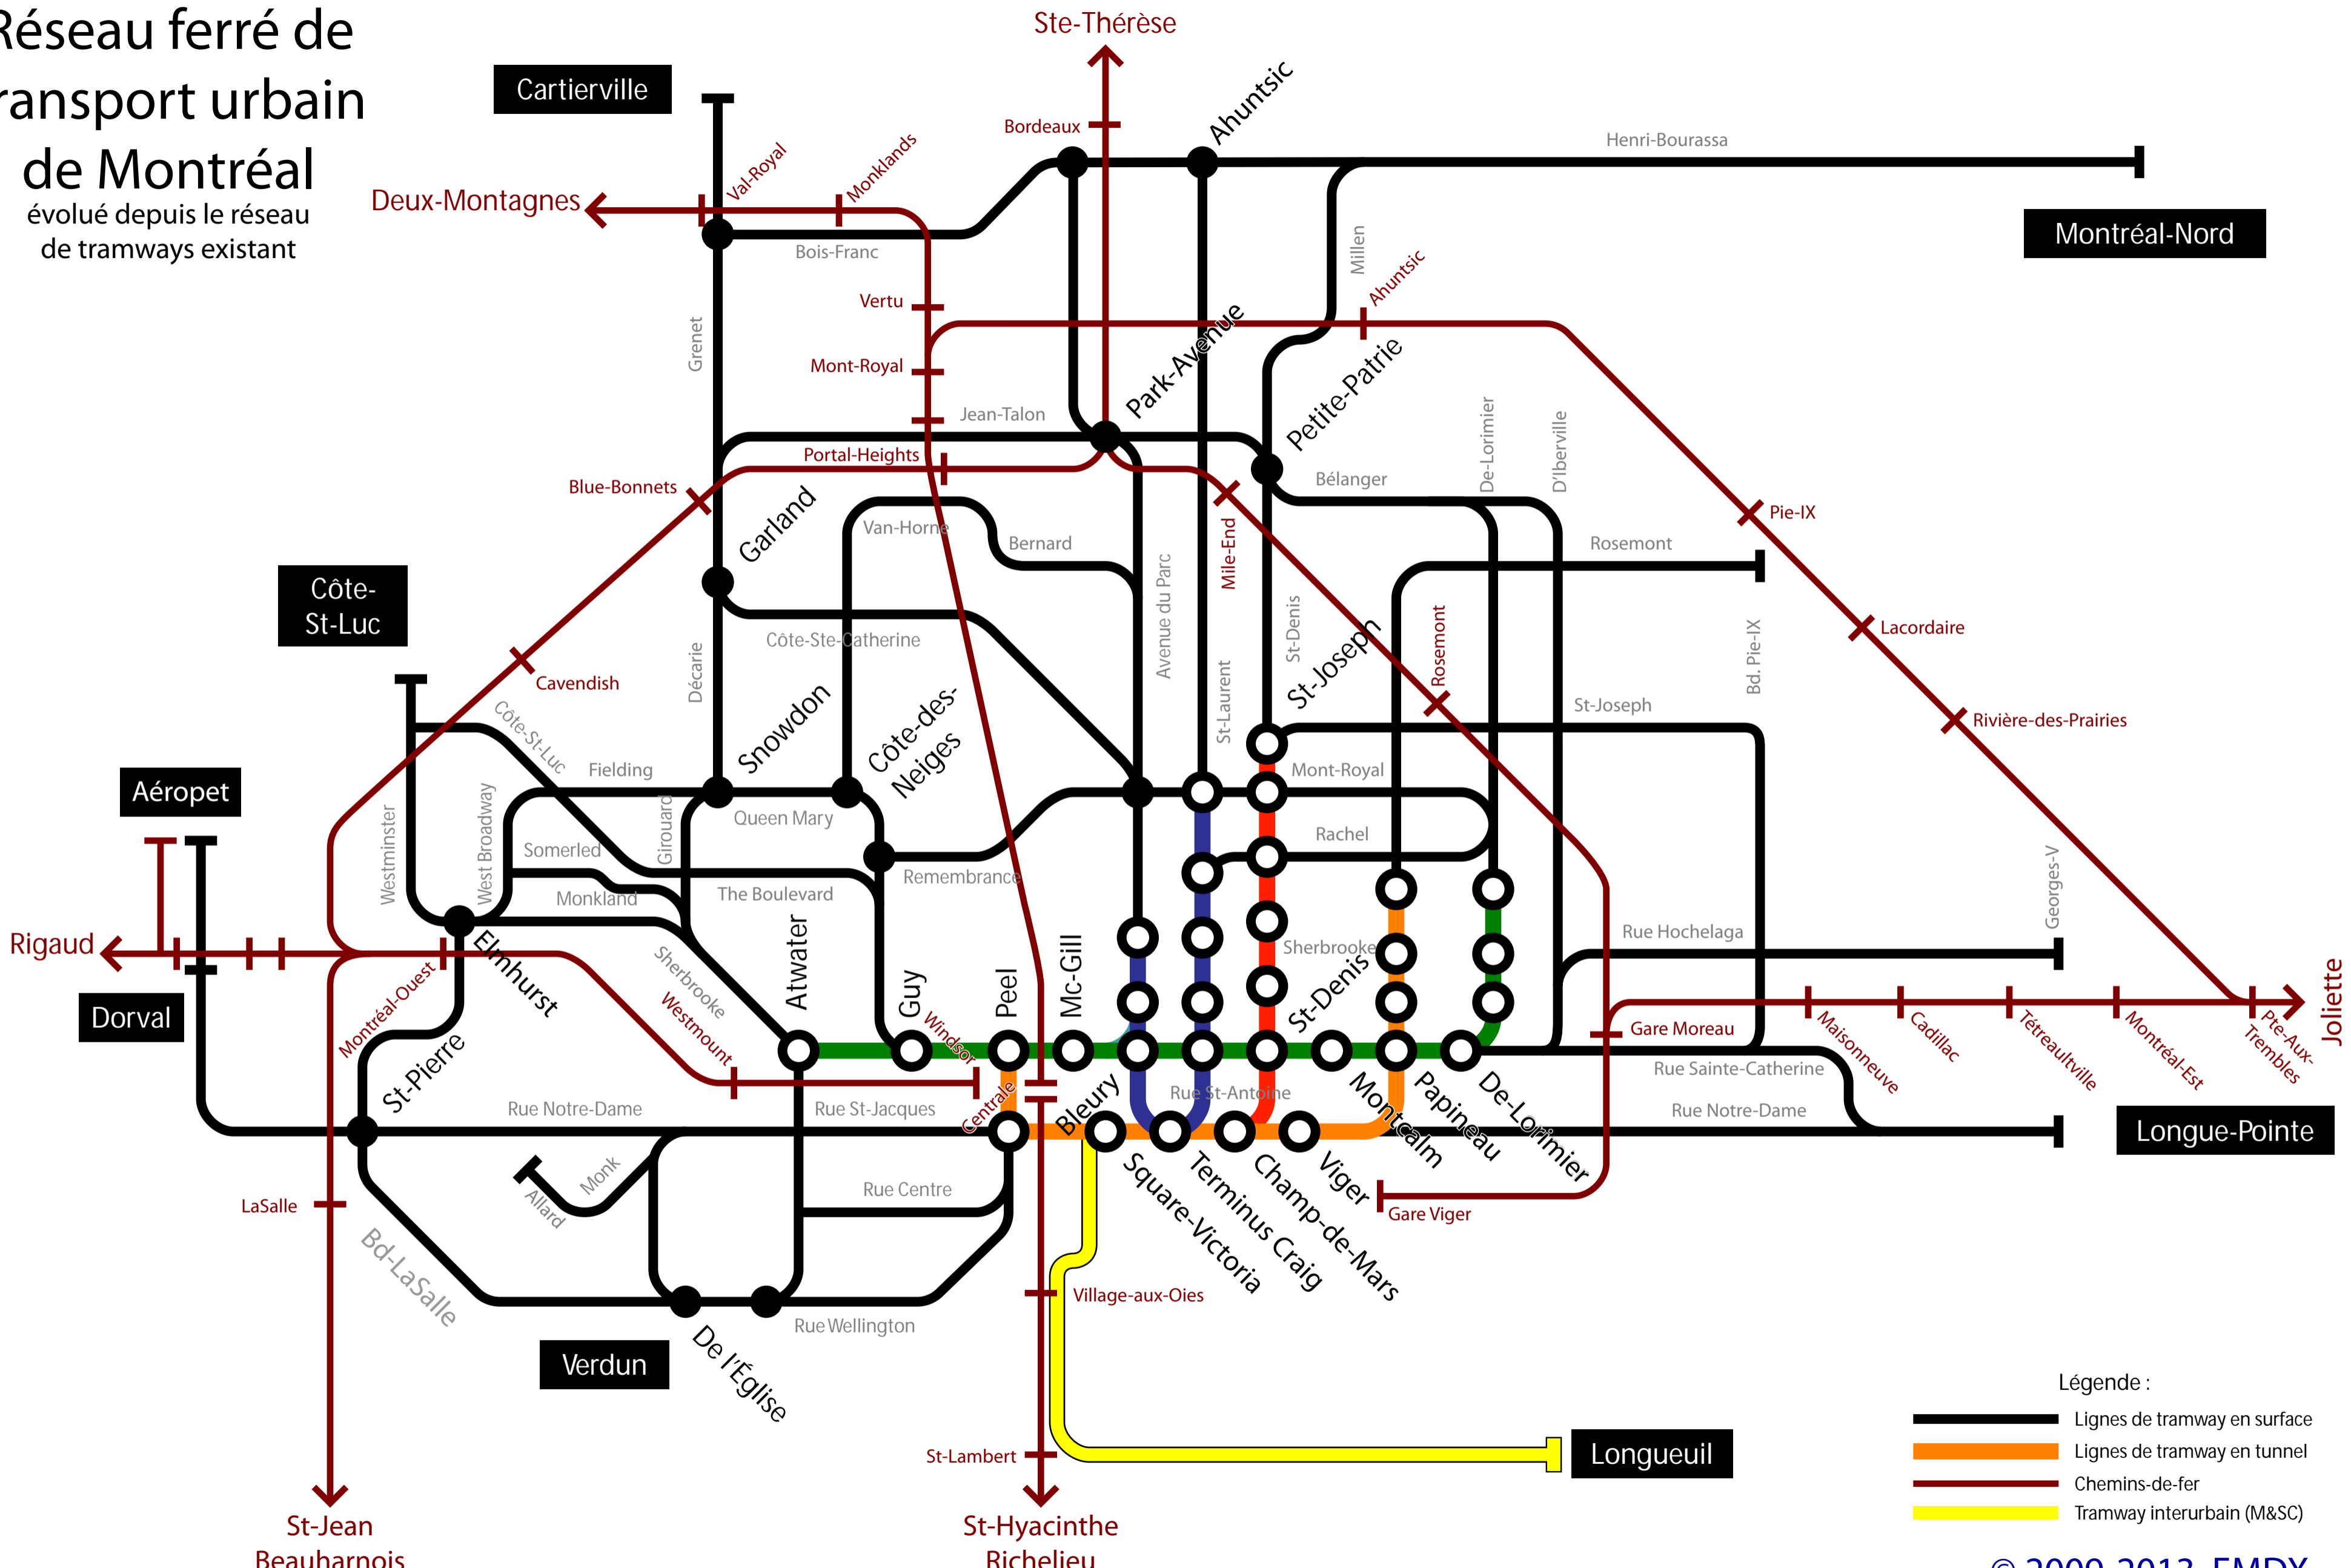

Réseau ferré de transport urbain de Montréal

évolué depuis le réseau de tramways existant

- Légende :
- Lignes de tramway en surface
 - Lignes de tramway en tunnel
 - Chemins-de-fer
 - Tramway interurbain (M&SC)